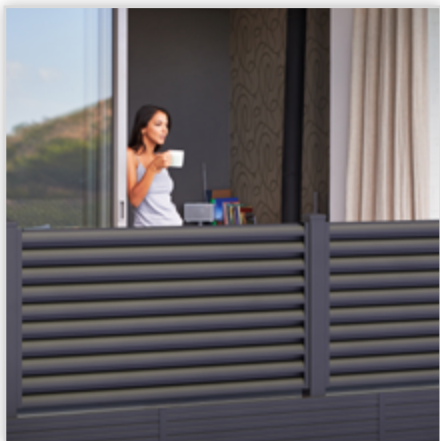

Model Plissee

Modne i proste ogrodzenie wykonane z lameli owalnych, osadzonych w profilach H. Zaletą tego modelu jest ułożenie lam w systemie nieprzejrzystym jak i przejrzystym.